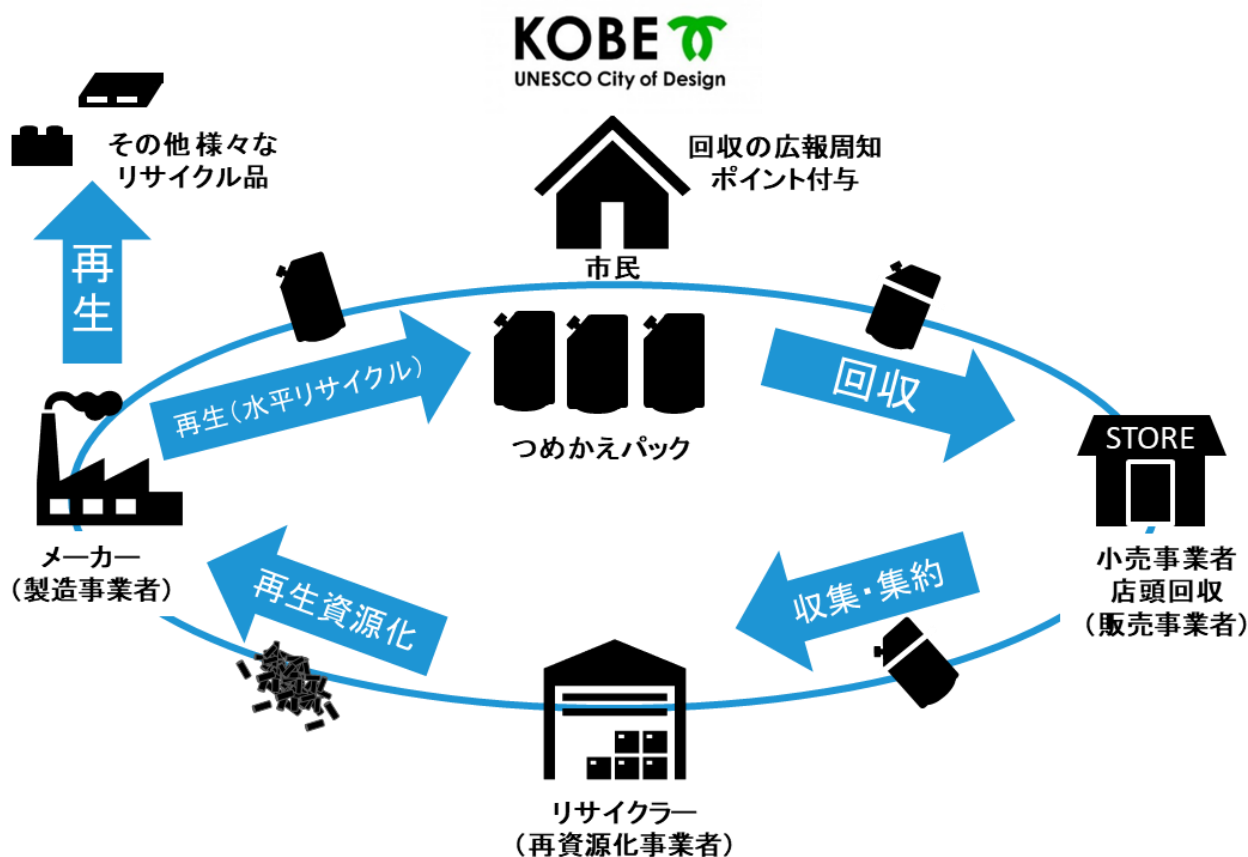

「神戸プラスチックネクスト～みんなでつなげよう。つめかえパックリサイクル～」概要

神戸市・小売・日用品メーカー・リサイクラーが協働し、日用品のつめかえパック（フィルム容器）を回収・リサイクルして再びつめかえパックに戻す「水平リサイクル」（フィルム to フィルム）に挑戦するプロジェクトです。

意志を同じくする参画メンバーが協働し、市民の皆様へ呼びかけを行い、神戸から全国へ広がる活動とすべく取り組みを推進していきます。

神戸プラスチックネクスト つめかえパックリサイクル プロジェクトチーム 参画メンバー

※2021年9月29日現在、五十音順

【プロジェクト主体】	神戸市
【小売】4社	ウエルシア薬局株式会社、生活協同組合コープこうべ、株式会社光洋、株式会社ダイエー
【メーカー】10社	アース製薬株式会社、花王株式会社、牛乳石鹸共進社株式会社、株式会社コーセー、小林製薬株式会社、サラヤ株式会社、P&G ジャパン合同会社、株式会社ミルボン、ユニリーバ・ジャパン・カスタマーマーケティング株式会社、ライオン株式会社
【リサイクラー】2社	アマタ株式会社、大栄環境株式会社
【協力・連携】	クリーン・オーシャン・マテリアル・アライアンス（CLOMA）

《神戸プラスチックネクスト～みんなでつなげよう。つめかえパックリサイクル～体制図》