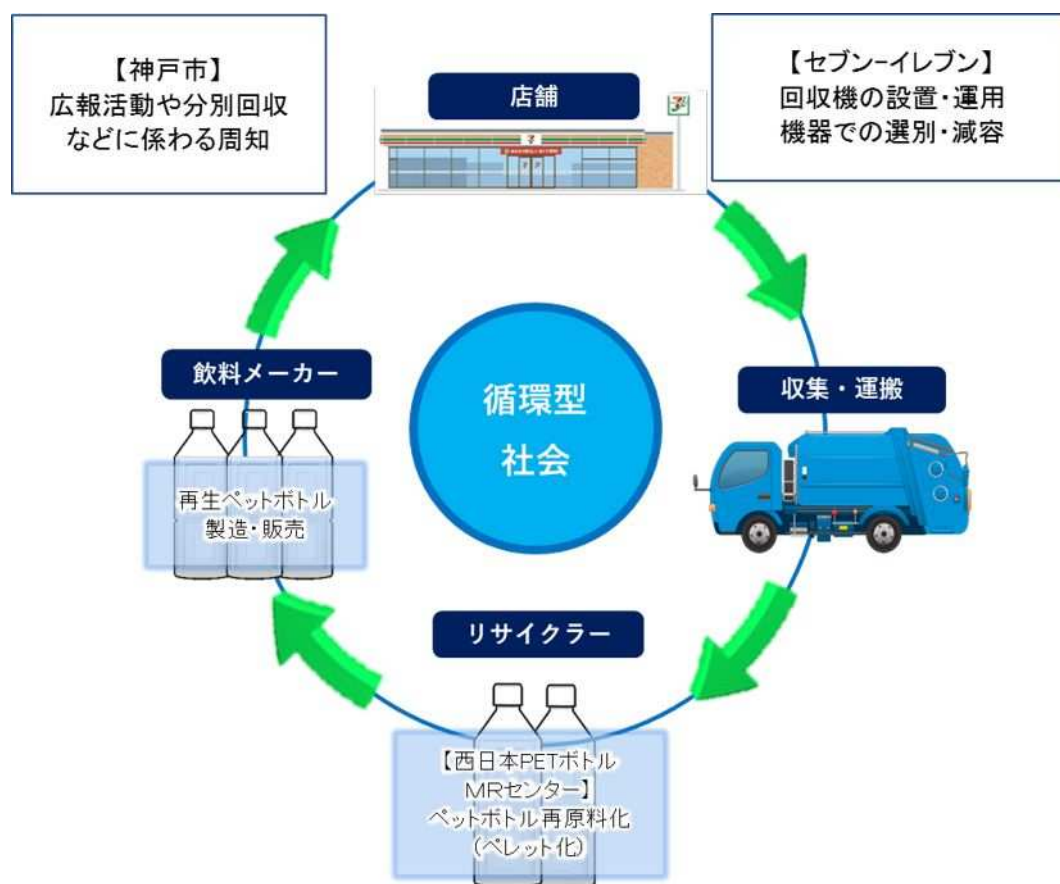

記者発表（令和3年12月3日）

環境局環境政策課 佐々木・岡野内

TEL：078-595-6078（内線 955-3527） E-mail:3r@office.city.kobe.lg.jp

～「まわり続けるリサイクル」を目指して、ペットボトルをペットボトルにリサイクル～

市内の一部コンビニエンスストアで ペットボトル回収機の設置が始まります！

この度、神戸市と包括連携協定を締結している株式会社セブン・イレブン・ジャパンが、市内のセブン・イレブン70店舗にペットボトル回収機を新たに設置し、限りある資源の有効な活用と海洋プラスチックごみ対策を目的とした「ボトル to ボトル」（ペットボトルを再原料化し、もう一度ペットボトルに戻すこと）事業を開始します。

セブン・イレブン店舗へのペットボトル回収機設置は、関西エリア（兵庫県・大阪府・京都府・滋賀県・奈良県・和歌山県）で初めてとなります。

本市では、店頭回収・集団回収・拠点回収を通じて、リサイクルしやすい品目を重点的に回収することにより、合理的にプラスチック資源を循環させる「まわり続けるリサイクル」を推進しており、「ボトル to ボトル」の広報やペットボトルの分別回収に係わる周知を通じて、株式会社セブン・イレブン・ジャパンが実施するこれらの活動を支援していきます。

なお、排出されるペットボトルは、ご家庭などでキャップとラベルを取って、軽く洗っていただき、つぶさずにお持ちいただくようご協力をお願いします。

◆特集ページ：「KOBE PLASTIC NEXT」（<https://kobeplasticnext.jp/next/bottle-to-bottle/>）

◆参考：株式会社セブン・イレブン・ジャパン ニュースリリース

関西エリアのセブン-イレブン初！ 神戸市内 70 店舗に「ペットボトル回収機」を設置 12月3日（金）より順次稼働開始