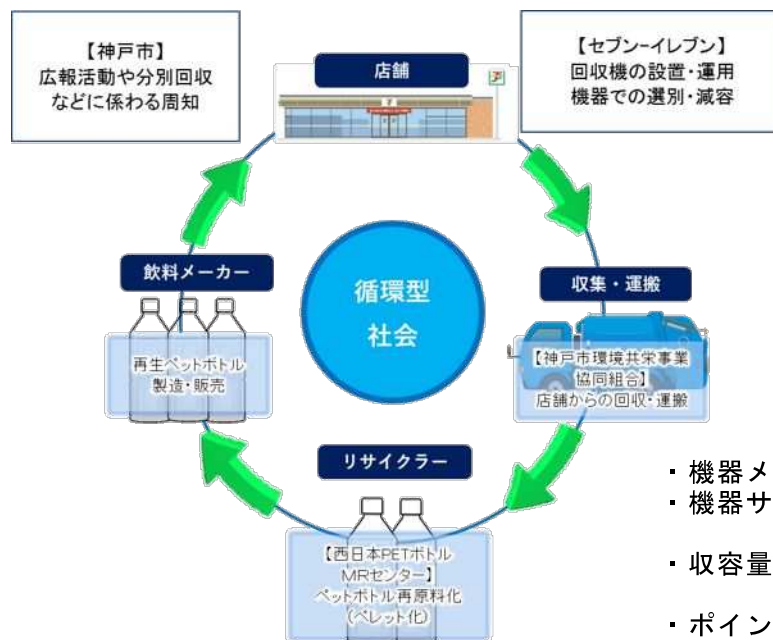

関西エリアのセブン-イレブン初！ 神戸市内 70 店舗に「ペットボトル回収機」を設置 12月3日（金）より順次稼働開始

株式会社セブン-イレブン・ジャパン(本社：東京都千代田区、代表取締役社長：永松 文彦 以下セブン-イレブン・ジャパン)は、12月3日(金)より順次、兵庫県神戸市内のセブン-イレブン 70 店舗に「ペットボトル回収機」を新たに設置し、限りある資源の有効な活用と海洋プラスチックごみ対策を目的としたペットボトル回収事業を開始いたします。

セブン-イレブン店舗への「ペットボトル回収機」設置は、関西エリア※1 では初めてとなります。

また、セブン-イレブン・ジャパンは、持続可能な循環型社会を構築するために神戸市が推進する「まわり続けるリサイクル」に賛同し、環境負荷低減と、資源循環を推進する取り組みを共に推進しております。

地域社会と一体となったボトル to ボトル※2 によるプラスチックのリサイクルと海洋ごみ対策を促進し、「循環経済社会」の実現と海洋プラスチックごみの削減を進めてまいります。

※1 大阪府・京都府・滋賀県・兵庫県・奈良県・和歌山県。

※2 ペットボトルを再原料化し、もう一度ペットボトルに戻すこと。

【概要】

- ・ 機器メーカー：株式会社 寺岡精工
- ・ 機器サイズ：W650×D500×1,330 (単位：mm)
- ・ 収容量：280本
  ※500ml ペットボトル換算
- ・ ポイント付与：累計 5 本毎
  nanaco ポイントを
  1 ポイント付与

◆「まわり続けるリサイクル」について

神戸市では、店頭回収・集団回収・拠点回収を通じて、リサイクルしやすい品目を重点的に回収することにより、合理的にプラスチック資源を循環させる「まわり続けるリサイクル」の取り組みを推進しています。

特集ページ：「KOBE PLASTIC NEXT」(<https://kobeplasticnext.jp/next/bottle-to-bottle/>)